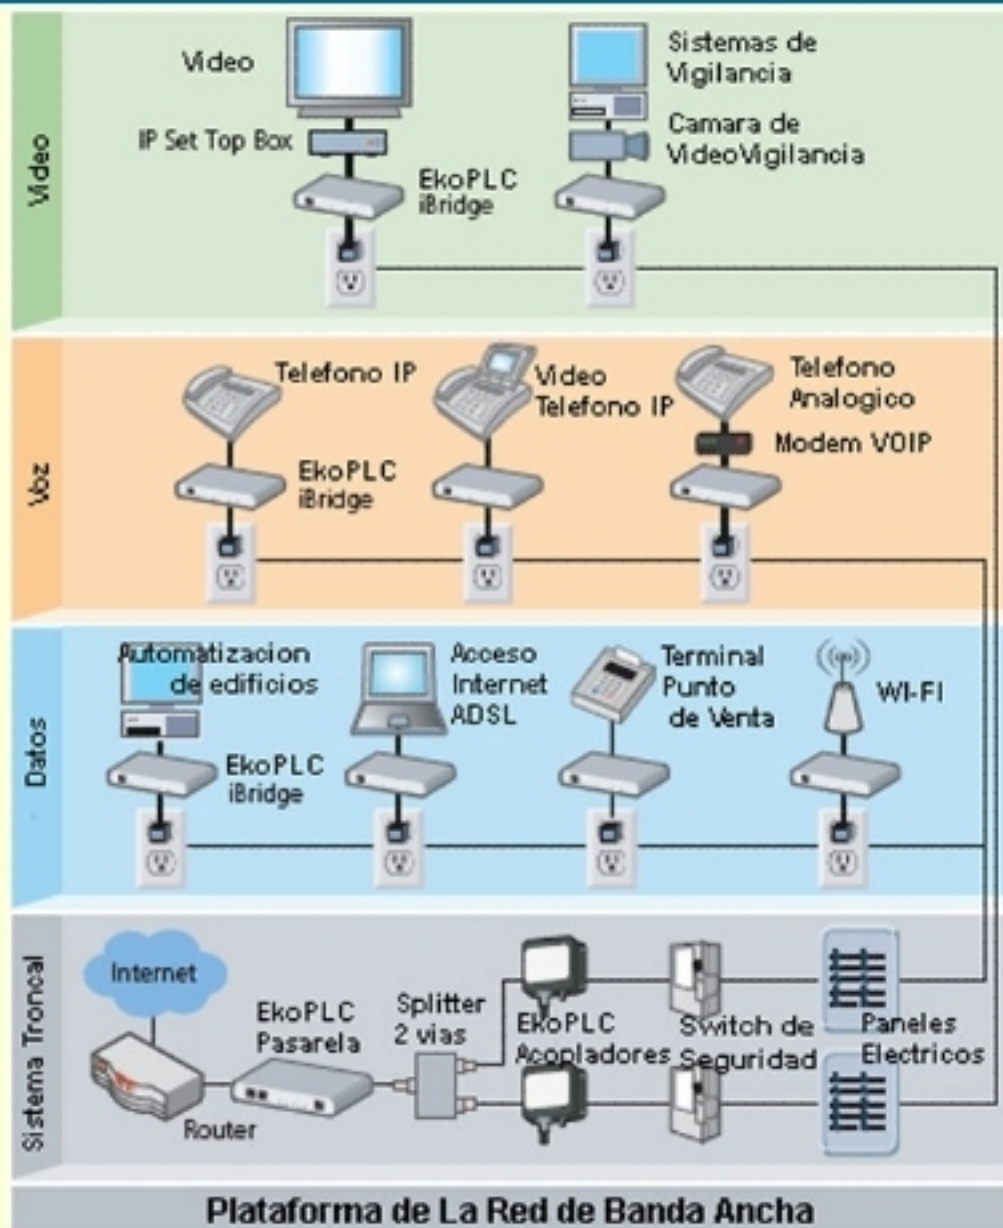

Internet Banda Ancha

Router ADSL, Satélite, Cable módem,
Líneas dedicadas, Fibra Óptica, etc.

¿Como funciona EKOPLC?

Internet Banda Ancha

EKOBBOX

Control de usuarios,
aplicaciones y servicios

¿Cómo funciona EKOPLC?

Internet Banda Ancha

EKOBBOX

PUERTA DE ENLACE

Convierte una señal Ethernet en PLC

¿Cómo funciona EKOPLC?

Internet Banda Ancha

EKOBBOX

PUERTA DE ENLACE

ACOPLADOR

Inyecta la señal PLC en el panel eléctrico

¿Cómo funciona EKOPLC?

¿Como funciona EKOPLC?

¿Como funciona EKOPLC?

Convierte cualquier enchufe en un punto de red

¿Cómo funciona EKOPLC?

¿COMO FUNCIONA EKOPLC?

Plataforma de La Red de Banda Ancha